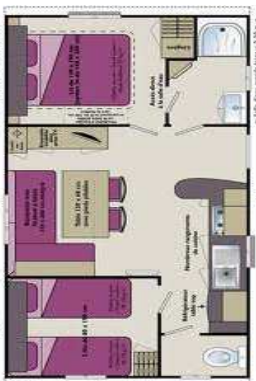

DESRIPTIF des LOCATIFS

Chalet Icasa 2 chambres - 27m² 4/5 personnes

2 chambres : 1 avec lit (140) et 1 avec 2/3 lits (80)
Séjour avec banquette et cuisine aménagée, grand frigo congélateur.
Salle d'eau avec douche et lavabo. WC séparés
Terrasse couverte, salon de jardin
Année 2014

Chalet Gitotel 2 chambres – 21.5 m² 4 personnes

2 chambres :
1 avec lit (140) et 1 avec 2 lits superposés (80)
Séjour avec cuisine
Salle d'eau avec douche, lavabo et WC.
Terrasse intégrée, salon de jardin
Année 2008

Equipement fourni

Réfrigérateur, micro-ondes, vaisselle, cafetière
Oreillers, couettes (draps et taies d'oreiller en option)

Mobil-home Riviera 2 chambres – 31 m² 4 personnes

2 chambres : 1 avec lit (160x200), 1 avec 2 lits (80) + 1 lit convertible (140) dans le séjour
Séjour avec banquette et cuisine (feux gaz)
Salle d'eau avec douche et lavabo, WC séparés
Terrasse couverte, salon de jardin
Année 2017

Mobil-home IRM 2 chambres – 29 m² 4 personnes

2 chambres : 1 avec lit (140) et 1 avec 2 lits (80) + 1 lit convertible (140) dans le séjour.
Séjour avec banquette et cuisine (feux gaz)
Salle d'eau avec douche et lavabo, WC séparés
Terrasse couverte, salon de jardin
Année 2005