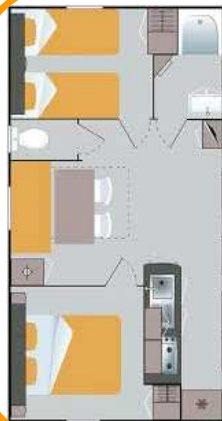

DESRIPTIF des LOCATIFS

Chalet Icasa 2 chambres - 27m² 4/5 personnes

2 chambres : 1 avec lit (140) et 1 avec 2/3 lits (80)
Séjour avec banquette et cuisine aménagée, grand frigo congélateur.
Salle d'eau avec douche et lavabo. WC séparés
Terrasse couverte, salon de jardin
Année 2014

Chalet Gitotel 2 chambres – 21.5 m² 4 personnes

2 chambres :
1 avec lit (140) et 1 avec 2 lits superposés (80)
Séjour avec cuisine
Salle d'eau avec douche, lavabo et WC.
Terrasse intégrée, salon de jardin
Année 2008

Equipement fourni

Réfrigérateur, micro-ondes, vaisselle, cafetière
Oreillers, couettes (draps et taies d'oreiller en option)

Mobil-home Riviera 2 chambres – 31 m² 4 personnes

2 chambres : 1 avec lit (160x200), 1 avec 2 lits (80) + 1 lit convertible (140) dans le séjour
Séjour avec banquette et cuisine (feux gaz)
Salle d'eau avec douche et lavabo, WC séparés
Terrasse couverte, salon de jardin
Année 2017